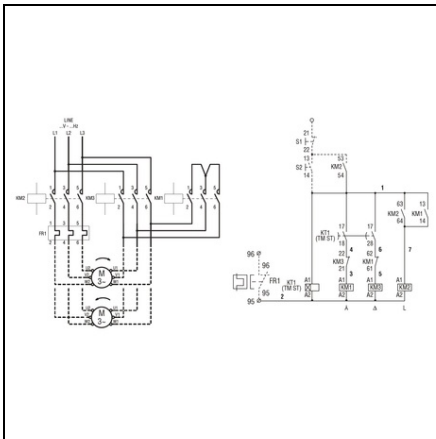

**LOVATO ANSAMBLU COMPLET PORNIRE STEA TRIUNGHI, FARA
CARCASA, CU RELEU DE TIMP PAN LA 12 SECUNDE SI MAXIM 30
OPREATII PE ORA , CURENT MAXIM DE LUCRU 35A. BOBINA
TENSIUNE 400VAC 50/60HZ**

Limitator de cursa, K SERIES, ADJUSTABLE ROLLER LEVER, 1 BOTTOM CABLE
ENTRY. DIMENSIONS TO EN 50047, PLASTIC BODY, CONTACTS 2NO+1NC SLOW
BREAK. RUBBER ROLLER
Pret: 3 100,15 lei (TVA inclus)

Detalii online: <https://www.materialelectrice.ro/ansamblu-complet-pornire-stea-triunghi-fara-carcasa-cu-releu-de-timp-pan-la-12-secunde-si-maxim-30-opreatii-pe-ora-curent-maxim-de-lucru-35a-bobina-tensiune-400vac-50-60hz-123147>