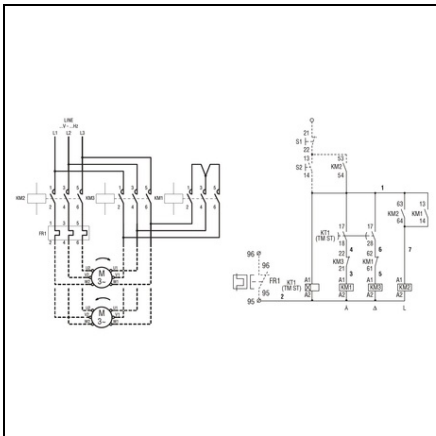

**LOVATO ANSAMBLU COMPLET PORNIRE STEA TRIUNGHI, FARA
CARCASA, CU RELEU DE TIMP PAN LA 12 SECUNDE SI MAXIM 30
OPREATII PE ORA , CURENT MAXIM DE LUCRU 35A. BOBINA
TENSIUNE 110VAC 50/60HZ**

Limitator de cursa, K SERIES, ADJUSTABLE ROLLER LEVER, 1 BOTTOM CABLE
ENTRY. DIMENSIONS TO EN 50047, PLASTIC BODY, CONTACTS 1NO+2NC SLOW
BREAK. RUBBER ROLLER
Pret: 3 095,97 lei (TVA inclus)

Detalii online: <https://www.materialelectrice.ro/ansamblu-complet-pornire-stea-triunghi-fara-carcasa-cu-releu-de-timp-pan-la-12-secunde-si-maxim-30-opreatii-pe-ora-curent-maxim-de-lucru-35a-bobina-tensiune-110vac-50-60hz-123145>