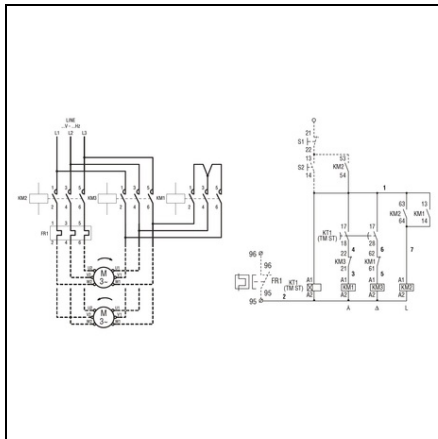

**LOVATO ANSAMBLU COMPLET PORNIRE STEA TRIUNGHI, FARA
CARCASA, CU RELEU DE TIMP PAN LA 12 SECUNDE SI MAXIM 30
OPREATII PE ORA , CURENT MAXIM DE LUCRU 28A. BOBINA
TENSIUNE 230VAC 50/60HZ**

Limitator de cursa, K SERIES, ADJUSTABLE ROLLER LEVER, 1 BOTTOM CABLE
ENTRY. DIMENSIONS TO EN 50047, PLASTIC BODY, CONTACTS 2NC SLOW BREAK.
RUBBER ROLLER

Pret: 2 721,61 lei (TVA inclus)

Detalii online: <https://www.materialelectrice.ro/ansamblu-complet-pornire-stea-triunghi-fara-carcasa-cu-releu-de-timp-pan-la-12-secunde-si-maxim-30-opreatii-pe-ora-curent-maxim-de-lucru-28a-bobina-tensiune-230vac-50-60hz-123142>