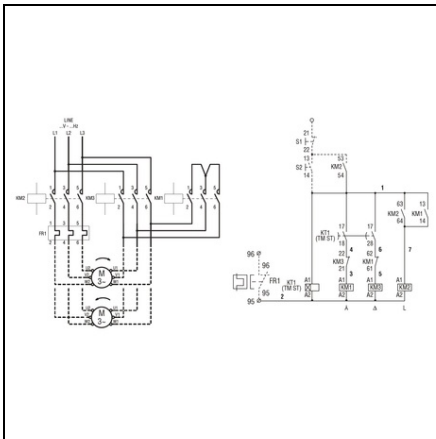

**LOVATO ANSAMBLU COMPLET PORNIRE STEA TRIUNGHI, FARA
CARCASA, CU RELEU DE TIMP PAN LA 12 SECUNDE SI MAXIM 30
OPREATII PE ORA , CURENT MAXIM DE LUCRU 28A. BOBINA
TENSIUNE 230VAC 50/60HZ**

Limitator de cursa, K SERIES, ADJUSTABLE ROLLER LEVER, 1 BOTTOM CABLE
ENTRY. DIMENSIONS TO EN 50047, PLASTIC BODY, CONTACTS 2NC SLOW BREAK.
RUBBER ROLLER

Pret: 2 725,17 lei (TVA inclus)

Detalii online: <https://www.materialelectrice.ro/ansamblu-complet-pornire-stea-triunghi-fara-carcasa-cu-releu-de-timp-pan-la-12-secunde-si-maxim-30-opreatii-pe-ora-curent-maxim-de-lucru-28a-bobina-tensiune-230vac-50-60hz-123142>