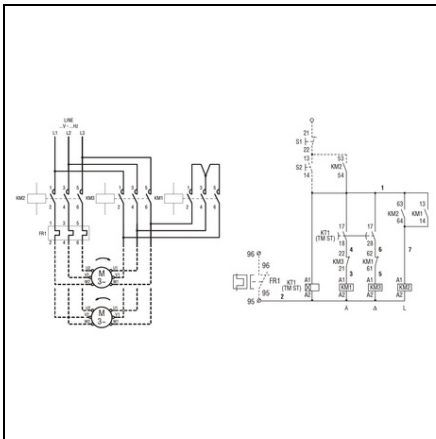

**LOVATO ANSAMBLU COMPLET PORNIRE STEA TRIUNGHI, FARA  
CARCASA, CU RELEU DE TIMP PAN LA 12 SECUNDE SI MAXIM 30  
OPREATII PE ORA , CURENT MAXIM DE LUCRU 28A. BOBINA  
TENSUINE 110VAC 50/60HZ**

Limitator de cursa, K SERIES, ADJUSTABLE ROLLER LEVER, 1 BOTTOM CABLE  
ENTRY. DIMENSIONS TO EN 50047, PLASTIC BODY, CONTACTS 1NO+1NC SLOW  
BREAK MAKE BEFORE BREAK. RUBBER ROLLER  
Pret: 2 725,17 lei (TVA inclus)

Detalii online: <https://www.materialelectrice.ro/ansamblu-complet-pornire-stea-triunghi-fara-carcasa-cu-releu-de-timp-pan-la-12-secunde-si-maxim-30-opreatii-pe-ora-curent-maxim-de-lucru-28a-bobina-tensiune-110vac-50-60hz-123141>