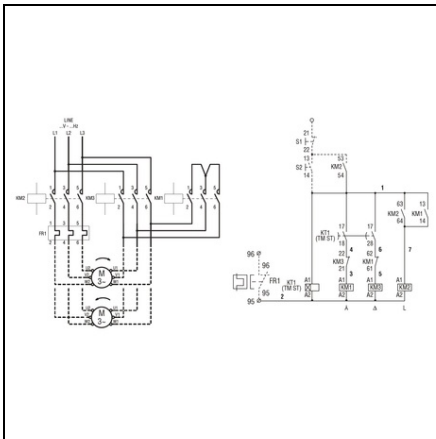

**LOVATO ANSAMBLU COMPLET PORNIRE STEA TRIUNGHI, FARA
CARCASA, CU RELEU DE TIMP PAN LA 12 SECUNDE SI MAXIM 30
OPREATII PE ORA , CURENT MAXIM DE LUCRU 16A. BOBINA
TENSIUNE 400VAC 50/60HZ**

Limitator de cursa, K SERIES, ADJUSTABLE ROLLER LEVER, 1 BOTTOM CABLE
ENTRY. DIMENSIONS TO EN 50047, PLASTIC BODY, CONTACTS 1NO+1NC SLOW
BREAK. METAL ROLLER
Pret: 2 369,90 lei (TVA inclus)

Detalii online: <https://www.materialelectrice.ro/ansamblu-complet-pornire-stea-triunghi-fara-carcasa-cu-releu-de-timp-pan-la-12-secunde-si-maxim-30-opreatii-pe-ora-curent-maxim-de-lucru-16a-bobina-tensiune-400vac-50-60hz-123135>