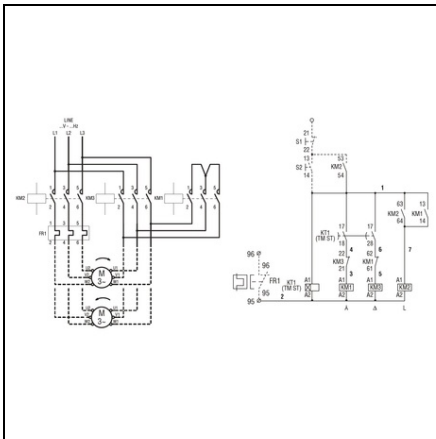

**LOVATO ANSAMBLU COMPLET PORNIRE STEA TRIUNGHI, FARA
CARCASA, CU RELEU DE TIMP PAN LA 12 SECUNDE SI MAXIM 30
OPREATII PE ORA , CURENT MAXIM DE LUCRU 16A. BOBINA
TENSIUNE 230VAC 50/60HZ**

Limitator de cursa, K SERIES, ADJUSTABLE ROLLER LEVER, 1 BOTTOM CABLE
ENTRY. DIMENSIONS TO EN 50047, PLASTIC BODY, CONTACTS 3NC SLOW BREAK.
METAL ROLLER

Pret: 2 369,90 lei (TVA inclus)

Detalii online: <https://www.materialelectrice.ro/ansamblu-complet-pornire-stea-triunghi-fara-carcasa-cu-releu-de-timp-pan-la-12-secunde-si-maxim-30-opreatii-pe-ora-curent-maxim-de-lucru-16a-bobina-tensiune-230vac-50-60hz-123134>