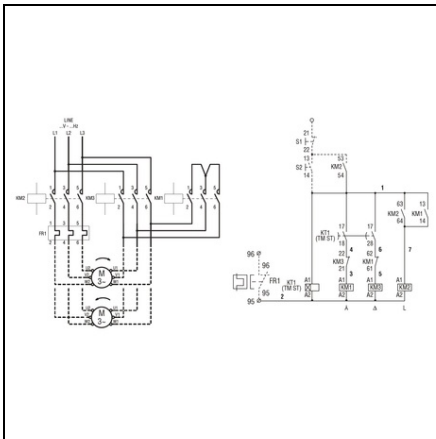

**LOVATO ANSAMBLU COMPLET PORNIRE STEA TRIUNGHI, FARA
CARCASA, CU RELEU DE TIMP PAN LA 12 SECUNDE SI MAXIM 30
OPREATII PE ORA , CURENT MAXIM DE LUCRU 16A. BOBINA
TENSIUNE 48VAC 50/60HZ**

Limitator de cursa, K SERIES, ADJUSTABLE ROLLER LEVER, 1 BOTTOM CABLE
ENTRY. DIMENSIONS TO EN 50047, PLASTIC BODY, CONTACTS 2NC SLOW BREAK.
METAL ROLLER

Pret: 2 369,90 lei (TVA inclus)

Detalii online: <https://www.materialelectrice.ro/ansamblu-complet-pornire-stea-triunghi-fara-carcasa-cu-releu-de-timp-pan-la-12-secunde-si-maxim-30-opreatii-pe-ora-curent-maxim-de-lucru-16a-bobina-tensiune-48vac-50-60hz-123133>