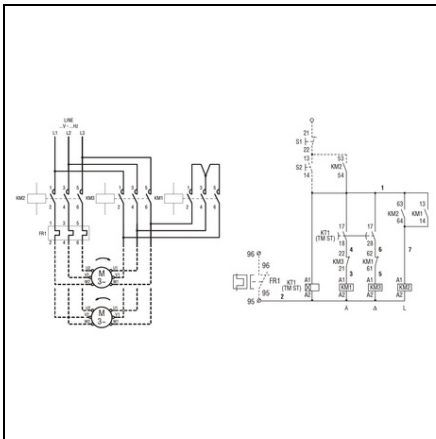

**LOVATO ANSAMBLU COMPLET PORNIRE STEA TRIUNGHI, FARA
CARCASA, CU RELEU DE TIMP PAN LA 12 SECUNDE SI MAXIM 30
OPREATII PE ORA , CURENT MAXIM DE LUCRU 16A. BOBINA
TENSIUNE 24VAC 50/60HZ**

Limitator de cursa, K SERIES, ADJUSTABLE ROLLER LEVER, 1 BOTTOM CABLE
ENTRY. DIMENSIONS TO EN 50047, PLASTIC BODY, CONTACTS 1NO+1NC SLOW
BREAK MAKE BEFORE BREAK. METAL ROLLER
Pret: 2 372,48 lei (TVA inclus)

Detalii online: <https://www.materialelectrice.ro/ansamblu-complet-pornire-stea-triunghi-fara-carcasa-cu-releu-de-timp-pan-la-12-secunde-si-maxim-30-opreatii-pe-ora-curent-maxim-de-lucru-16a-bobina-tensiune-24vac-50-60hz-123132>