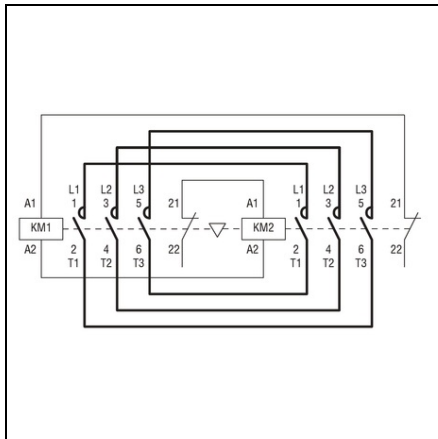

**LOVATO ANSAMBLU CONTACTORI PENTRU INVERSARE DE SENS,
DC BOBINA, INTERBLOCAJ MECANIC EXTERIOR CU AUXILIAR
SEMNALIZARE , 12A AC3 IN DC, 5.7KW. BOBINA TENSIUNE 110VDC**

Limitator de cursa, K SERIES, ROLLER LEVER PLUNGER, 2 SIDE CABLE ENTRY.
DIMENSIONS COMPATIBLE TO EN 50047, PLASTIC BODY, CONTACTS 1NO+1NC
SLOW BREAK MAKE BEFORE BREAK. METAL ROLLER
Pret: 926,21 lei (TVA inclus)

Detalii online: <https://www.materialelectrice.ro/ansamblu-contactori-pentru-inversare-de-sens-dc-bobina-interblocaj-mecanic-exterior-cu-auxiliar-semnalizare-12a-ac3-in-dc-5-7kw-bobina-tensiune-110vdc-123091>