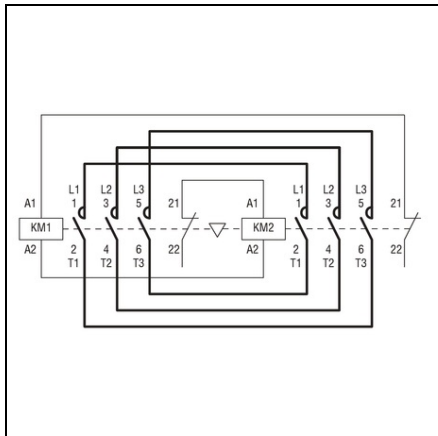

**LOVATO ANSAMBLU CONTACTORI PENTRU INVERSARE DE SENS,
DC BOBINA, INTERBLOCAJ MECANIC EXTERIOR CU AUXILIAR
SEMNALIZARE , 12A AC3 IN DC, 5.7KW. BOBINA TENSIUNE 60VDC**

Limitator de cursa, K SERIES, ROLLER LEVER PLUNGER, 2 SIDE CABLE ENTRY.
DIMENSIONS COMPATIBLE TO EN 50047, PLASTIC BODY, CONTACTS 1NO+1NC
SNAP ACTION. PLASTIC ROLLER
Pret: 927,10 lei (TVA inclus)

Detalii online: <https://www.materialelectrice.ro/ansamblu-contactori-pentru-inversare-de-sens-dc-bobina-interblocaj-mecanic-exterior-cu-auxiliar-semnalizare-12a-ac3-in-dc-5-7kw-bobina-tensiune-60vdc-123090>