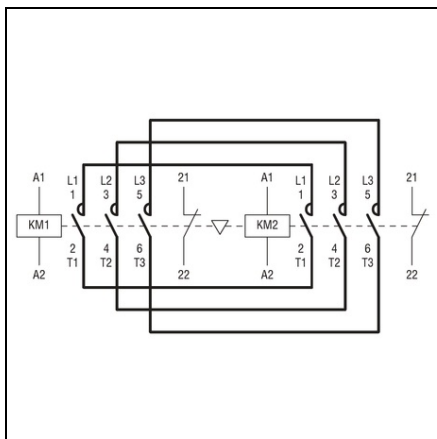

**LOVATO ANSAMBLU CONTACTORI PENTRU INVERSARE DE SENS, AC  
BOBINA, INTERBLOCAJ MECANIC EXTERIOR CU AUXILIAR  
SEMNALIZARE , 25A AC3 IN AC, 12.5KW. BOBINA TENSIUNE 230VAC  
50/60HZ**

Limitator de cursa, K SERIES, ROLLER LEVER PLUNGER, 1 BOTTOM CABLE ENTRY.  
DIMENSIONS TO EN 50047, PLASTIC BODY, CONTACTS 1NO+1NC SLOW BREAK  
MAKE BEFORE BREAK. RUBBER ROLLER  
Pret: 1 258,08 lei (TVA inclus)

Detalii online: <https://www.materialelectrice.ro/ansamblu-contactori-pentru-inversare-de-sens-ac-bobina-interblocaj-mecanic-exterior-cu-auxiliar-semnalizare-25a-ac3-in-ac-12-5kw-bobina-tensiune-230vac-50-60hz-123047>