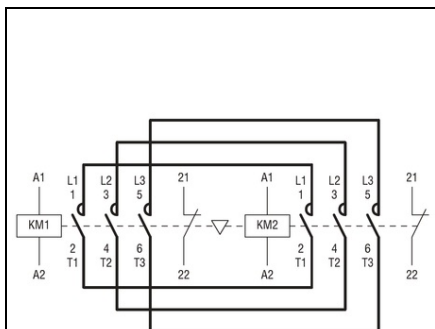

**LOVATO ANSAMBLU CONTACTORI PENTRU INVERSARE DE SENS, AC
BOBINA, INTERBLOCAJ MECANIC EXTERIOR CU AUXILIAR
SEMNALIZARE , 12A AC3 IN AC, 5.7KW. BOBINA TENSIUNE 230VAC
50/60HZ**

Limitator de cursa, K SERIES, ROLLER LEVER PLUNGER, 1 BOTTOM CABLE ENTRY.
DIMENSIONS TO EN 50047, PLASTIC BODY, CONTACTS 1NO+1NC SLOW BREAK
MAKE BEFORE BREAK. METAL ROLLER
Pret: 810,31 lei (TVA inclus)

Detalii online: <https://www.materialeelectrice.ro/ansamblu-contactori-pentru-inversare-de-sens-ac-bobina-interblocaj-mecanic-exterior-cu-auxiliar-semnalizare-12a-ac3-in-ac-5-7kw-bobina-tensiune-230vac-50-60hz-123038>