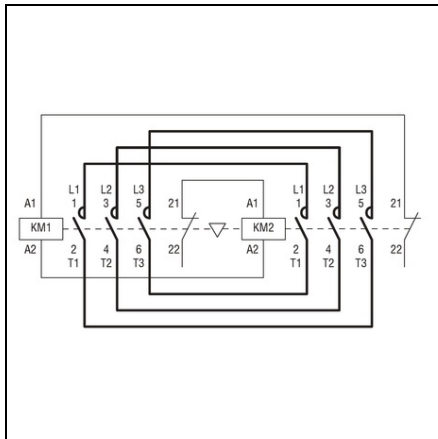

**LOVATO ANSAMBLU CONTACTORI PENTRU INVERSARE DE SENS, AC
BOBINA, INTERBLOCAJ MECANIC EXTERIOR CU AUXILIAR
SEMNALIZARE , 12A AC3 IN AC, 5.7KW. BOBINA TENSIUNE 230VAC
60HZ**

Limitator de cursa, K SERIES, ROLLER LEVER PLUNGER, 1 BOTTOM CABLE ENTRY.
DIMENSIONS TO EN 50047, PLASTIC BODY, CONTACTS 2NC SLOW BREAK. PLASTIC
ROLLER
Pret: 782,28 lei (TVA inclus)

Detalii online: <https://www.materialelectrice.ro/ansamblu-contactori-pentru-inversare-de-sens-ac-bobina-interblocaj-mecanic-exterior-cu-auxiliar-semnalizare-12a-ac3-in-ac-5-7kw-bobina-tensiune-230vac-60hz-123030>