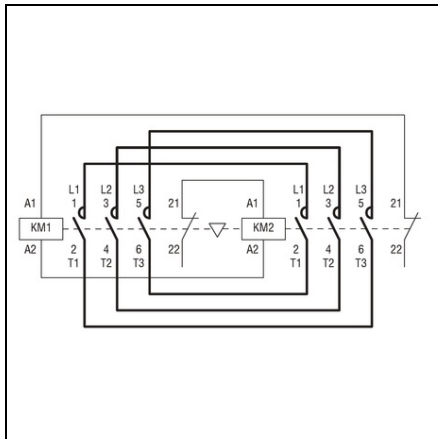

**LOVATO ANSAMBLU CONTACTORI PENTRU INVERSARE DE SENS, AC  
BOBINA, INTERBLOCAJ MECANIC EXTERIOR CU AUXILIAR  
SEMNALIZARE , 12A AC3 IN AC, 5.7KW. BOBINA TENSIUNE 220VAC  
60HZ**

Limitator de cursa, K SERIES, ROLLER LEVER PLUNGER, 1 BOTTOM CABLE ENTRY.  
DIMENSIONS TO EN 50047, PLASTIC BODY, CONTACTS 1NO+1NC SLOW BREAK  
MAKE BEFORE BREAK. PLASTIC ROLLER  
Pret: 781,52 lei (TVA inclus)

Detalii online: <https://www.materialeelectrice.ro/ansamblu-contactori-pentru-inversare-de-sens-ac-bobina-interblocaj-mecanic-exterior-cu-auxiliar-semnalizare-12a-ac3-in-ac-5-7kw-bobina-tensiune-220vac-60hz-123028>