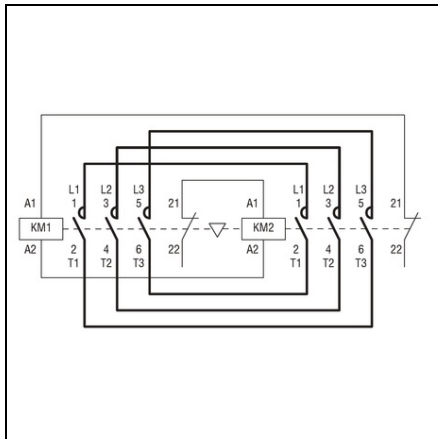

**LOVATO ANSAMBLU CONTACTORI PENTRU INVERSARE DE SENS, AC
BOBINA, INTERBLOCAJ MECANIC EXTERIOR CU AUXILIAR
SEMNALIZARE , 12A AC3 IN AC, 5.7KW. BOBINA TENSIUNE 120VAC
60HZ**

Limitator de cursa, K SERIES, ROLLER SIDE PUSH LEVER, 2 SIDE CABLE ENTRY.
DIMENSIONS COMPATIBLE TO EN 50047, METAL BODY, CONTACTS 1NO+1NC SNAP
ACTION. METAL ROLLER
Pret: 782,54 lei (TVA inclus)

Detalii online: <https://www.materialelectrice.ro/ansamblu-contactori-pentru-inversare-de-sens-ac-bobina-interblocaj-mecanic-exterior-cu-auxiliar-semnalizare-12a-ac3-in-ac-5-7kw-bobina-tensiune-120vac-60hz-123027>