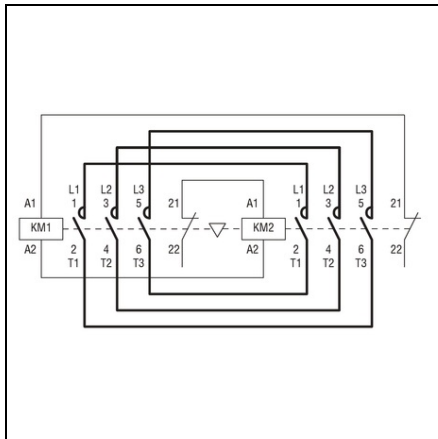

**LOVATO ANSAMBLU CONTACTORI PENTRU INVERSARE DE SENS, AC
BOBINA, INTERBLOCAJ MECANIC EXTERIOR CU AUXILIAR
SEMNALIZARE , 12A AC3 IN AC, 5.7KW. BOBINA TENSIUNE 48VAC
60HZ**

Limitator de cursa, K SERIES, ROLLER SIDE PUSH LEVER, 2 SIDE CABLE ENTRY.
DIMENSIONS COMPATIBLE TO EN 50047, METAL BODY, CONTACTS 2NO SLOW
BREAK. METAL ROLLER
Pret: 781,52 lei (TVA inclus)

Detalii online: <https://www.materialelectrice.ro/ansamblu-contactori-pentru-inversare-de-sens-ac-bobina-interblocaj-mecanic-exterior-cu-auxiliar-semnalizare-12a-ac3-in-ac-5-7kw-bobina-tensiune-48vac-60hz-123025>