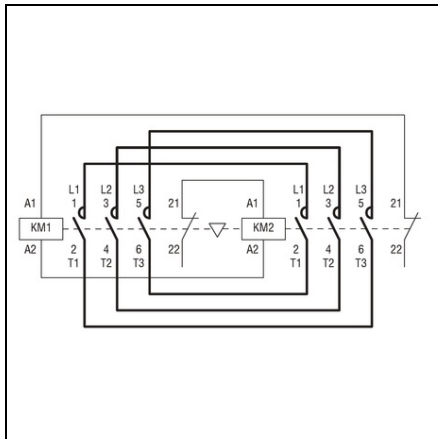

**LOVATO ANSAMBLU CONTACTORI PENTRU INVERSARE DE SENS, AC
BOBINA, INTERBLOCAJ MECANIC EXTERIOR CU AUXILIAR
SEMNALIZARE , 12A AC3 IN AC, 5.7KW. BOBINA TENSIUNE 48VAC
60HZ**

Limitator de cursa, K SERIES, ROLLER SIDE PUSH LEVER, 2 SIDE CABLE ENTRY.
DIMENSIONS COMPATIBLE TO EN 50047, METAL BODY, CONTACTS 2NO SLOW
BREAK. METAL ROLLER
Pret: 782,54 lei (TVA inclus)

Detalii online: <https://www.materialelectrice.ro/ansamblu-contactori-pentru-inversare-de-sens-ac-bobina-interblocaj-mecanic-exterior-cu-auxiliar-semnalizare-12a-ac3-in-ac-5-7kw-bobina-tensiune-48vac-60hz-123025>