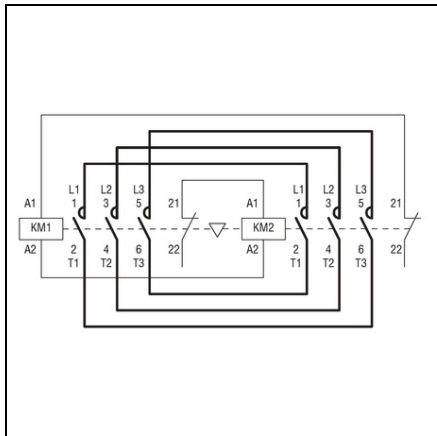

**LOVATO ANSAMBLU CONTACTORI PENTRU INVERSARE DE SENS, AC
BOBINA, INTERBLOCAJ MECANIC EXTERIOR CU AUXILIAR
SEMNALIZARE , 12A AC3 IN AC, 5.7KW. BOBINA TENSIUNE 48VAC
50/60HZ**

Limitator de cursa, K SERIES, ROLLER SIDE PUSH LEVER, 2 SIDE CABLE ENTRY.
DIMENSIONS COMPATIBLE TO EN 50047, METAL BODY, CONTACTS 1NO+1NC
SLOW BREAK. METAL ROLLER
Pret: 781,77 lei (TVA inclus)

Detalii online: <https://www.materialelectrice.ro/ansamblu-contactori-pentru-inversare-de-sens-ac-bobina-interblocaj-mecanic-exterior-cu-auxiliar-semnalizare-12a-ac3-in-ac-5-7kw-bobina-tensiune-48vac-50-60hz-123024>