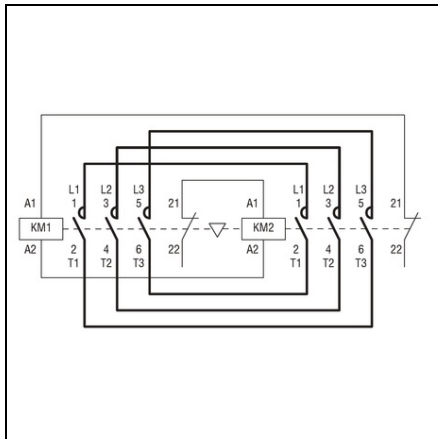

**LOVATO ANSAMBLU CONTACTORI PENTRU INVERSARE DE SENS, AC
BOBINA, INTERBLOCAJ MECANIC EXTERIOR CU AUXILIAR
SEMNALIZARE , 12A AC3 IN AC, 5.7KW. BOBINA TENSIUNE 48VAC
50/60HZ**

Limitator de cursa, K SERIES, ROLLER SIDE PUSH LEVER, 2 SIDE CABLE ENTRY.
DIMENSIONS COMPATIBLE TO EN 50047, METAL BODY, CONTACTS 1NO+1NC
SLOW BREAK. METAL ROLLER
Pret: 782,54 lei (TVA inclus)

Detalii online: <https://www.materialelectrice.ro/ansamblu-contactori-pentru-inversare-de-sens-ac-bobina-interblocaj-mecanic-exterior-cu-auxiliar-semnalizare-12a-ac3-in-ac-5-7kw-bobina-tensiune-48vac-50-60hz-123024>