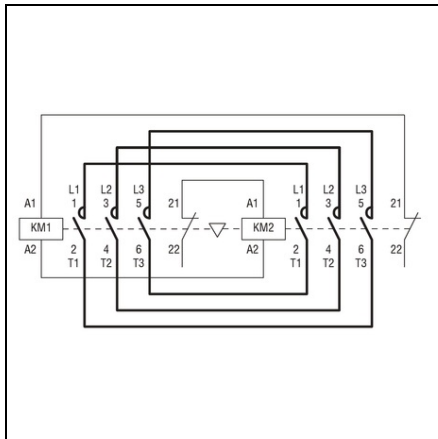

**LOVATO ANSAMBLU CONTACTORI PENTRU INVERSARE DE SENS, AC
BOBINA, INTERBLOCAJ MECANIC EXTERIOR CU AUXILIAR
SEMNALIZARE , 12A AC3 IN AC, 5.7KW. BOBINA TENSIUNE 24VAC
50/60HZ**

Limitator de cursa, K SERIES, ROLLER SIDE PUSH LEVER, 2 SIDE CABLE ENTRY.
DIMENSIONS COMPATIBLE TO EN 50047, METAL BODY, CONTACTS 1NO+1NC
SLOW BREAK MAKE BEFORE BREAK. METAL ROLLER
Pret: 781,52 lei (TVA inclus)

Detalii online: <https://www.materialelectrice.ro/ansamblu-contactori-pentru-inversare-de-sens-ac-bobina-interblocaj-mecanic-exterior-cu-auxiliar-semnalizare-12a-ac3-in-ac-5-7kw-bobina-tensiune-24vac-50-60hz-123022>