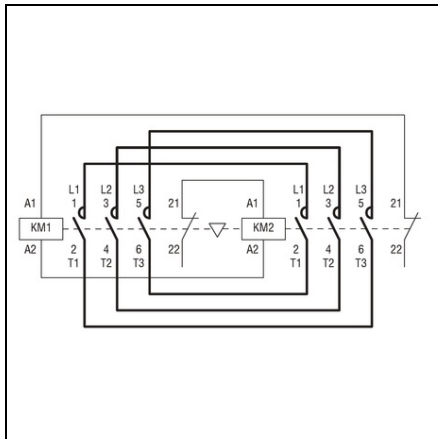

**LOVATO ANSAMBLU CONTACTORI PENTRU INVERSARE DE SENS, AC  
BOBINA, INTERBLOCAJ MECANIC EXTERIOR CU AUXILIAR  
SEMNALIZARE , 9A AC3 IN AC, 4KW. BOBINA TENSIUNE 230VAC  
50/60HZ**

Limitator de cursa, K SERIES, ROLLER SIDE PUSH LEVER, 2 SIDE CABLE ENTRY.  
DIMENSIONS COMPATIBLE TO EN 50047, METAL BODY, CONTACTS 2NO SLOW  
BREAK. PLASTIC ROLLER  
Pret: 741,70 lei (TVA inclus)

Detalii online: <https://www.materialelectrice.ro/ansamblu-contactori-pentru-inversare-de-sens-ac-bobina-interblocaj-mecanic-exterior-cu-auxiliar-semnalizare-9a-ac3-in-ac-4kw-bobina-tensiune-230vac-50-60hz-123019>