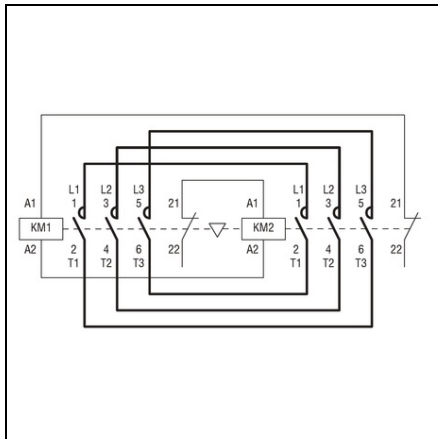

**LOVATO ANSAMBLU CONTACTORI PENTRU INVERSARE DE SENS, AC  
BOBINA, INTERBLOCAJ MECANIC EXTERIOR CU AUXILIAR  
SEMNALIZARE , 9A AC3 IN AC, 4KW. BOBINA TENSIUNE 110VAC  
50/60HZ**

Limitator de cursa, K SERIES, ROLLER SIDE PUSH LEVER, 2 SIDE CABLE ENTRY.  
DIMENSIONS COMPATIBLE TO EN 50047, METAL BODY, CONTACTS 1NO+1NC  
SLOW BREAK MAKE BEFORE BREAK. PLASTIC ROLLER  
Pret: 740,97 lei (TVA inclus)

Detalii online: <https://www.materialelectrice.ro/ansamblu-contactori-pentru-inversare-de-sens-ac-bobina-interblocaj-mecanic-exterior-cu-auxiliar-semnalizare-9a-ac3-in-ac-4kw-bobina-tensiune-110vac-50-60hz-123016>