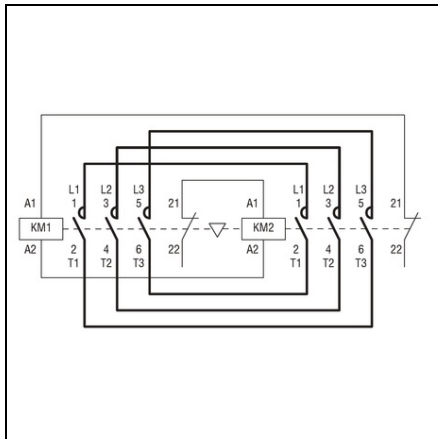

**LOVATO ANSAMBLU CONTACTORI PENTRU INVERSARE DE SENS, AC
BOBINA, INTERBLOCAJ MECANIC EXTERIOR CU AUXILIAR
SEMNALIZARE , 9A AC3 IN AC, 4KW. BOBINA TENSIUNE 24VAC 60HZ**

Limitator de cursa, K SERIES, ROLLER SIDE PUSH LEVER, 2 SIDE CABLE ENTRY.
DIMENSIONS COMPATIBLE TO EN 50047, PLASTIC BODY, CONTACTS 2NO SLOW
BREAK. METAL ROLLER
Pret: 741,70 lei (TVA inclus)

Detalii online: <https://www.materialelectrice.ro/ansamblu-contactori-pentru-inversare-de-sens-ac-bobina-interblocaj-mecanic-exterior-cu-auxiliar-semnalizare-9a-ac3-in-ac-4kw-bobina-tensiune-24vac-60hz-123013>