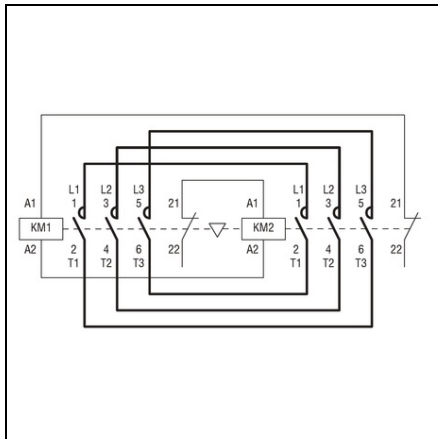

**LOVATO ANSAMBLU CONTACTORI PENTRU INVERSARE DE SENS, AC
BOBINA, INTERBLOCAJ MECANIC EXTERIOR CU AUXILIAR
SEMNALIZARE , 9A AC3 IN AC, 4KW. BOBINA TENSIUNE 24VAC
50/60HZ**

Limitator de cursa, K SERIES, ROLLER SIDE PUSH LEVER, 2 SIDE CABLE ENTRY.
DIMENSIONS COMPATIBLE TO EN 50047, PLASTIC BODY, CONTACTS 1NO+1NC
SLOW BREAK. METAL ROLLER
Pret: 740,97 lei (TVA inclus)

Detalii online: <https://www.materialelectrice.ro/ansamblu-contactori-pentru-inversare-de-sens-ac-bobina-interblocaj-mecanic-exterior-cu-auxiliar-semnalizare-9a-ac3-in-ac-4kw-bobina-tensiune-24vac-50-60hz-123012>