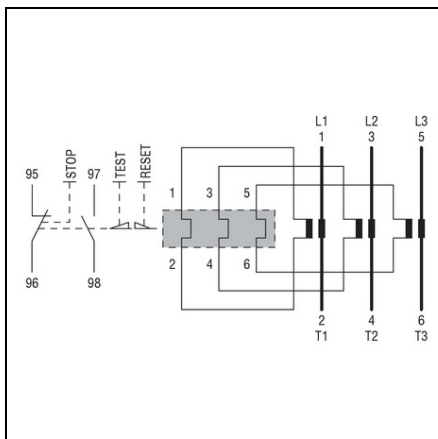

LOVATO RELEU TERMIC PROTECTIE MOTOR, FARA EROARE LIPSA FAZA, FAZARE. TRIPOLAR, RESETARE AUTOMATA SAU MANAUALA, 250Â€;420A

STEADY LIGHT MULTICOLOR Rosu LIGHT MODULE. Ø70MM. BUILT-IN LED CIRCUIT.
BLUE, ORANGE, RED, 24VDC
Pret: 2 231,96 lei (TVA inclus)

Detalii online: <https://www.materialeelectrice.ro/releu-termic-protectie-motor-fara-eroare-lipsa-faza-fazare-tripolar-resetare-automata-sau-manauala-250-420a-122698>