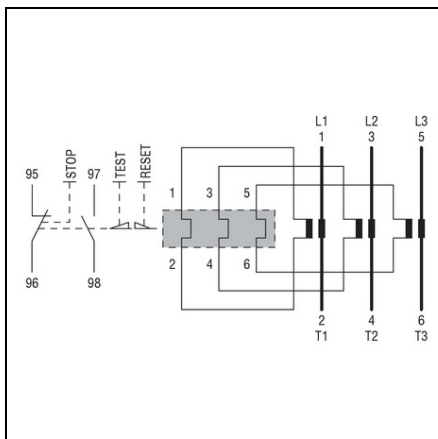

LOVATO RELEU TERMIC PROTECTIE MOTOR, FARA EROARE LIPSA FAZA, FAZARE. TRIPOLAR, RESETARE AUTOMATA SAU MANAUALA, 180A, 300A

STEADY LIGHT MULTICOLOR Rosu LIGHT MODULE. Ø70MM. BUILT-IN LED CIRCUIT.
GREEN, ORANGE, RED, 24VDC
Pret: 2 170,42 lei (TVA inclus)

Detalii online: <https://www.materialeelectrice.ro/releu-termic-protectie-motor-fara-eroare-lipsa-faza-fazare-tripolar-resetare-automata-sau-manauala-180-300a-122697>