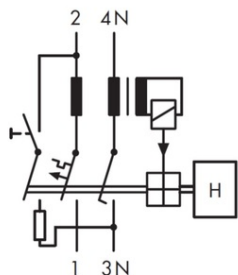

Furnizor: **Sc Trivolt Distribution SRL**
Reg. com.: J23/3300/2016
CIF: RO36421140
Adresa: Strada Apusului nr 3 (primul
sens giratoriu Tehodor Pallady-
Autostrada Soarelui), Catelu, Ilfov
Banca: BRD
IBAN: RO34BRDE441SV13182234410

**SCHRACK INTRERUPTOR AUTOMAT+DIFERENTIAL, C16/300MA,
10KA, TIP A,1P+N**

EAN-Code 9004840395211 Latime neta 35,60mm Inaltime 80,00mm Adancime neta 70,00mm Masa neta 0,22kg. disipare 3,20W Temperatura minima a mediului ambiant -35°C Temperatura maxima a mediului ambiant 60°C Caracteristica declansare C Curent nominal 16A Poli 1+N Valoare curent de defect 300mA Tip fara temporizare Categorie produs A (sensibil la curent alternativ si pulsatoriu) Serie BOLF Capacitate de rupere nominala 10kA Standard produs EN 61009
Pret: 368,67 lei (TVA inclus)

Detalii online: <https://www.materialeelectrice.ro/intreruptor-automat-diferential-c16-300ma-10ka-tip-a-1p-n-120114>