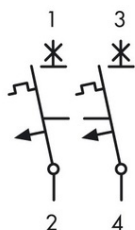

**SCHRACK INTRERUPTOR AUTOMAT MODULAR (MCB) AMPARO 6KA,  
B 20A, 2-POLI**

EAN-Code 9004840011395 Lungime 86,00mm Latime neta 36,00mm Inaltime 77,00mm  
Masa neta 0,23kg. disipare 3,80W Temperatura minima a mediului ambiant -35°C  
Temperatura maxima a mediului ambiant 70°C Caracteristica declansare B Curent  
nominal 20A Poli 2 Categorie produs AM6 Serie AMPARO Capacitate de rupere nominala  
6kA Versiune Intreruptor automat AC Standard produs EN 60898  
Pret: 44,90 lei (TVA inclus)