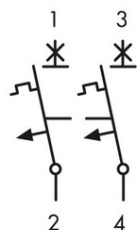

**SCHRACK INTRERUPTOR AUTOMAT MODULAR (MCB) AMPARO 6KA,
B 16A, 2-POLI**

EAN-Code 9004840011388 Lungime 86,00mm Latime neta 36,00mm Inaltime 77,00mm
Masa neta 0,23kg. disipare 3,80W Temperatura minima a mediului ambiant -35°C
Temperatura maxima a mediului ambiant 70°C Caracteristica declansare B Curent
nominal 16A Poli 2 Categorie produs AM6 Serie AMPARO Capacitate de rupere nominala
6kA Versiune Intreruptor automat AC Standard produs EN 60898
Pret: 44,60 lei (TVA inclus)