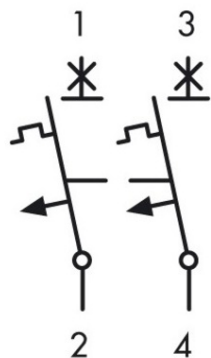

SCHRACK INTRERUPTOR AUTOMAT MODULAR (MCB) AMPARO
10KA, D 13A, 2 POLI

EAN-Code 9004840795035 Lungime 86,00mm Latime neta 36,00mm Inaltime 77,00mm
Masa neta 0,23kg. disipare 3,80W Temperatura minima a mediului ambiant -25°C
Temperatura maxima a mediului ambiant 70°C Caracteristica declansare D Curent
nominal 13A Categorie produs AM10 Serie AMPARO Capacitate de rupere nominala
10kA Versiune Intreruptor automat AC Standard produs EN 60898
Pret: 69,14 lei (TVA inclus)