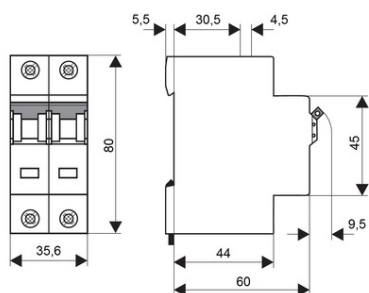

SCHRACK INTRERUPTOR AUTOMAT C6/2 6KA

EAN-Code 9004840396843 Lungime 74,90mm Latime neta 35,40mm Inaltime 80,00mm
Masa neta 0,24kg. disipare 2,90W Temperatura minima a mediului ambiant -40°C
Temperatura maxima a mediului ambiant 75°C Caracteristica declansare C Curent
nominal 6A Poli 2 Categorie produs tip BMS6 Serie BMS6 Capacitate de rupere
nominala 6kA Versiune Intreruptor automat AC Standard produs EN 60898
Pret: 67,42 lei (TVA inclus)