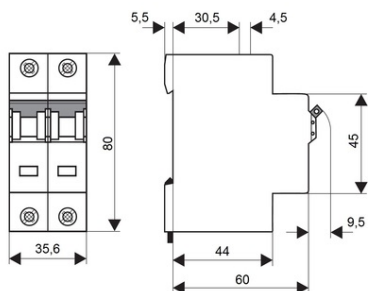

SCHRACK INTRERUPTOR AUTOMAT C6/2 10KA

EAN-Code 9004840391855 Lungime 74,90mm Latime neta 35,40mm Inaltime 80,00mm
Masa neta 0,24kg. disipare 2,90W Temperatura minima a mediului ambiant -40°C
Temperatura maxima a mediului ambiant 75°C Caracteristica declansare C Curent
nominal 6A Poli 2 Categorie produs tip BMS0 Serie BMS0 Capacitate de rupere
nominala 10kA Versiune Intreruptor automat AC Standard produs EN 60898, EN 60947-
2