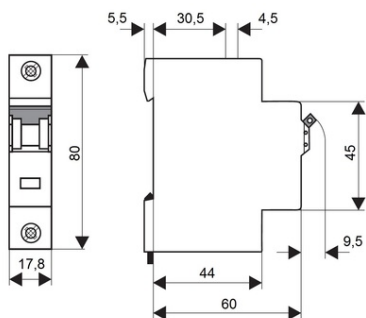

### **SCHRACK INTRERUPTOR AUTOMAT C6/1 6KA**

EAN-Code 9004840395822 Lungime 74,90mm Latime neta 17,70mm Inaltime 80,00mm  
Masa neta 0,12kg. disipare 1,50W Temperatura minima a mediului ambiant -40°C  
Temperatura maxima a mediului ambiant 75°C Caracteristica declansare C Curent  
nominal 6A Poli 1 Categorie produs tip BMS6 Serie BMS6 Capacitate de rupere  
nominala 6kA Versiune Intreruptor automat AC Standard produs EN 60898  
Pret: 29,14 lei (TVA inclus)