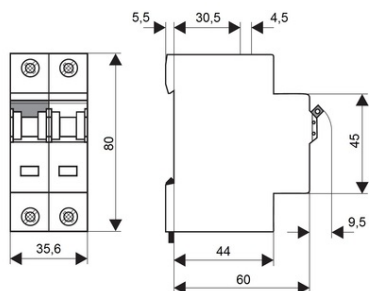

### **SCHRACK INTRERUPTOR AUTOMAT C40/1+N 6KA**

EAN-Code 9004840397383 Lungime 74,90mm Latime neta 35,40mm Inaltime 80,00mm  
Masa neta 0,21kg. disipare 4,10W Temperatura minima a mediului ambiant -40°C  
Temperatura maxima a mediului ambiant 75°C Caracteristica declansare C Curent  
nominal 40A Poli 1+N Categorie produs tip BMS6 Serie BMS6 Capacitate de rupere  
nominala 6kA Versiune Intreruptor automat AC Standard produs EN 60898  
Pret: 58,40 lei (TVA inclus)