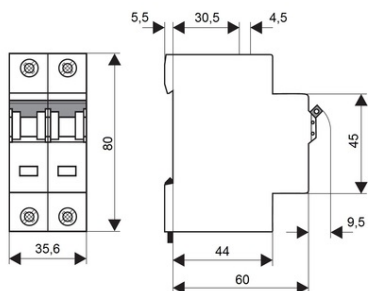

SCHRACK INTRERUPTOR AUTOMAT C4/2 6KA

EAN-Code 9004840396836 Lungime 74,90mm Latime neta 35,40mm Inaltime 80,00mm
Masa neta 0,24kg. disipare 2,90W Temperatura minima a mediului ambiant -40°C
Temperatura maxima a mediului ambiant 75°C Caracteristica declansare C Curent
nominal 4A Poli 2 Categorie produs tip BMS6 Serie BMS6 Capacitate de rupere
nominala 6kA Versiune Intreruptor automat AC Standard produs EN 60898
Pret: 81,96 lei (TVA inclus)