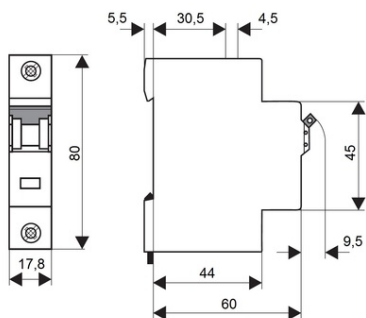

SCHRACK INTRERUPTOR AUTOMAT C4/1 6KA

EAN-Code 9004840395846 Lungime 74,90mm Latime neta 17,70mm Inaltime 80,00mm
Masa neta 0,12kg. disipare 1,40W Temperatura minima a mediului ambiant -40°C
Temperatura maxima a mediului ambiant 75°C Caracteristica declansare C Curent
nominal 4A Poli 1 Categorie produs tip BMS6 Serie BMS6 Capacitate de rupere
nominala 6kA Versiune Intreruptor automat AC Standard produs EN 60898
Pret: 39,52 lei (TVA inclus)