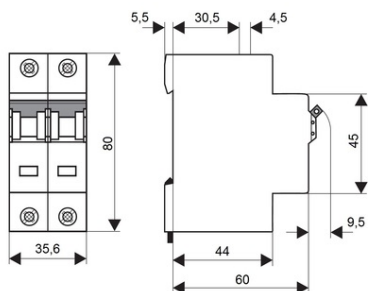

SCHRACK INTRERUPTOR AUTOMAT C32/2 6KA

EAN-Code 9004840396904 Lungime 74,90mm Latime neta 35,40mm Inaltime 80,00mm
Masa neta 0,24kg. disipare 8,10W Temperatura minima a mediului ambiant -40°C
Temperatura maxima a mediului ambiant 75°C Caracteristica declansare C Curent
nominal 32A Poli 2 Categorie produs tip BMS6 Serie BMS6 Capacitate de rupere
nominala 6kA Versiune Intreruptor automat AC Standard produs EN 60898
Pret: 65,48 lei (TVA inclus)