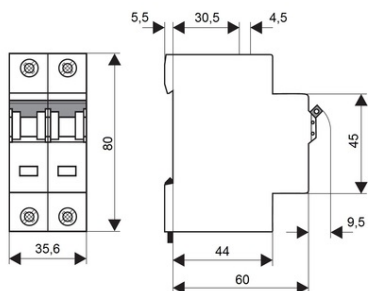

SCHRACK INTREERRUPTOR AUTOMAT C32/1-DC

EAN-Code 9004840398625 Lungime 74,90mm Latime neta 17,70mm Inaltime 80,00mm
Masa neta 0,12kg. disipare 3,10W Temperatura minima a mediului ambiant -40°C
Temperatura maxima a mediului ambiant 75°C Caracteristica declansare C Curent
nominal 32A Poli 1 Categorie produs siguranta automata DC Serie BMS0-DC Versiune
Intreruptor automat DC Standard produs EN 60947-2
Pret: 97,57 lei (TVA inclus)