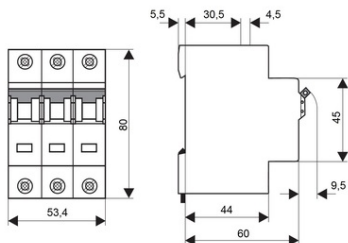

SCHRACK INTRERUPTOR AUTOMAT C25/3 6KA

EAN-Code 9004840397185 Lungime 74,90mm Latime neta 53,10mm Inaltime 80,00mm
Masa neta 0,36kg. disipare 9,40W Temperatura minima a mediului ambiant -40°C
Temperatura maxima a mediului ambiant 75°C Caracteristica declansare C Curent
nominal 25A Poli 3 Categorie produs tip BMS6 Serie BMS6 Capacitate de rupere
nominala 6kA Versiune Intreruptor automat AC Standard produs EN 60898
Pret: 88,84 lei (TVA inclus)