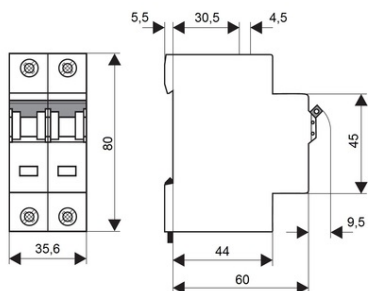

SCHRACK INTREERRUPTOR AUTOMAT C25/1-DC

EAN-Code 9004840398618 Lungime 74,90mm Latime neta 17,70mm Inaltime 80,00mm
Masa neta 0,12kg. disipare 3,10W Temperatura minima a mediului ambiant -40°C
Temperatura maxima a mediului ambiant 75°C Caracteristica declansare C Curent
nominal 25A Poli 1 Categorie produs siguranta automata DC Serie BMS0-DC Versiune
Intreruptor automat DC Standard produs EN 60947-2
Pret: 97,66 lei (TVA inclus)