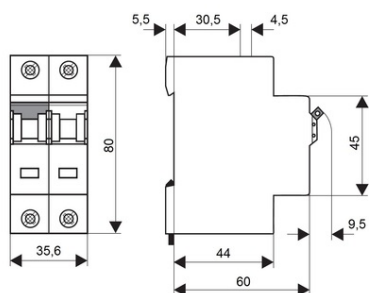

SCHRACK INTRERUPTOR AUTOMAT C25/1+N 6KA

EAN-Code 9004840397369 Lungime 74,90mm Latime neta 35,40mm Inaltime 80,00mm
Masa neta 0,21kg. disipare 3,50W Temperatura minima a mediului ambiant -40°C
Temperatura maxima a mediului ambiant 75°C Caracteristica declansare C Curent
nominal 25A Poli 1+N Categorie produs tip BMS6 Serie BMS6 Capacitate de rupere
nominala 6kA Versiune Intreruptor automat AC Standard produs EN 60898
Pret: 50,37 lei (TVA inclus)