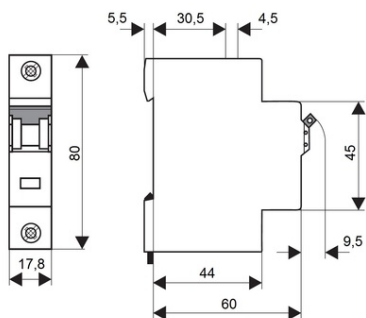

SCHRACK INTRERUPTOR AUTOMAT C25/1 10KA

EAN-Code 9004840391770 Lungime 74,90mm Latime neta 17,70mm Inaltime 80,00mm
Masa neta 0,12kg. disipare 3,00W Temperatura minima a mediului ambiant -40°C
Temperatura maxima a mediului ambiant 75°C Caracteristica declansare C Curent
nominal 25A Poli 1 Categorie produs tip BMS0 Serie BMS0 Capacitate de rupere
nominala 10kA Versiune Intreruptor automat AC Standard produs EN 60898, EN 60947-
2