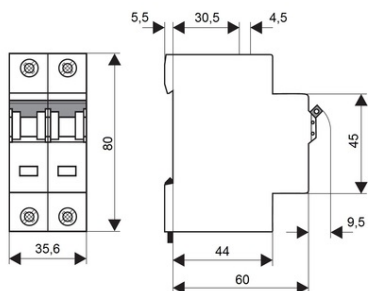

SCHRACK INTRERUPTOR AUTOMAT C20/2 4,5KA

EAN-Code 9004840390469 Lungime 74,90mm Latime neta 35,40mm Inaltime 80,00mm
Masa neta 0,24kg. disipare 6,60W Temperatura minima a mediului ambiant -40°C
Temperatura maxima a mediului ambiant 75°C Caracteristica declansare C Curent
nominal 20A Poli 2 Categorie produs tip BMS4 Serie BMS4 Capacitate de rupere
nominala 4,50kA Versiune Intreruptor automat AC Standard produs EN 60898
Pret: 51,72 lei (TVA inclus)