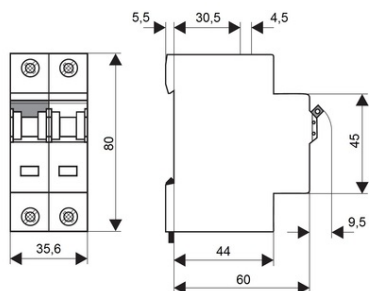

SCHRACK INTRERUPTOR AUTOMAT C2/1+N 6KA

EAN-Code 9004840509045 Latime neta 35,60mm Inaltime 80,00mm Adancime neta 70,00mm Masa neta 0,24kg. disipare 1,50W Temperatura minima a mediului ambiant -40°C Temperatura maxima a mediului ambiant 75°C Caracteristica declansare C Curent nominal 2A Poli 1+N Categorie produs tip BMS6 Serie BMS6 Capacitate de rupere nominala 6kA Versiune Intreruptor automat AC Standard produs EN 60898
Pret: 100,40 lei (TVA inclus)