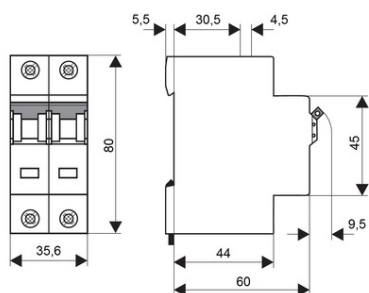

### **SCHRACK INTRERUPTOR AUTOMAT C16/2 6KA**

EAN-Code 9004840396874 Lungime 74,90mm Latime neta 35,40mm Inaltime 80,00mm  
Masa neta 0,24kg. disipare 4,70W Temperatura minima a mediului ambiant -40°C  
Temperatura maxima a mediului ambiant 75°C Caracteristica declansare C Curent  
nominal 16A Poli 2 Categorie produs tip BMS6 Serie BMS6 Capacitate de rupere  
nominala 6kA Versiune Intreruptor automat AC Standard produs EN 60898  
Pret: 64,97 lei (TVA inclus)