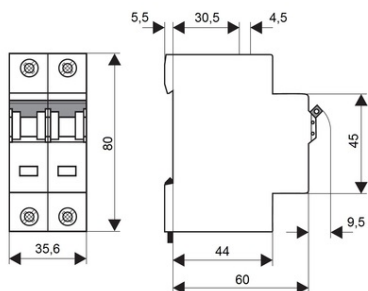

SCHRACK INTRERUPTOR AUTOMAT C13/1-DC

EAN-Code 9004840398588 Lungime 74,90mm Latime neta 17,70mm Inaltime 80,00mm
Masa neta 0,12kg. disipare 2,30W Temperatura minima a mediului ambiant -40°C
Temperatura maxima a mediului ambiant 75°C Caracteristica declansare C Curent
nominal 13A Poli 1 Categorie produs siguranta automata DC Serie BMS0-DC Versiune
Intreruptor automat DC Standard produs EN 60947-2
Pret: 97,22 lei (TVA inclus)