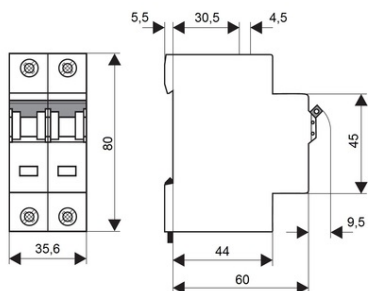

SCHRACK INTRERUPTOR AUTOMAT C10/2 4,5KA

EAN-Code 9004840390445 Lungime 74,90mm Latime neta 35,40mm Inaltime 80,00mm
Masa neta 0,24kg. disipare 3,00W Temperatura minima a mediului ambiant -40°C
Temperatura maxima a mediului ambiant 75°C Caracteristica declansare C Curent
nominal 10A Poli 2 Categorie produs tip BMS4 Serie BMS4 Capacitate de rupere
nominala 4,50kA Versiune Intreruptor automat AC Standard produs EN 60898
Pret: 51,76 lei (TVA inclus)