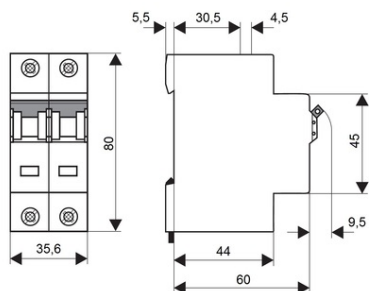

SCHRACK INTRERUPTOR AUTOMAT C10/1-DC

EAN-Code 9004840398571 Lungime 74,90mm Latime neta 17,70mm Inaltime 80,00mm
Masa neta 0,12kg. disipare 2,10W Temperatura minima a mediului ambiant -40°C
Temperatura maxima a mediului ambiant 75°C Caracteristica declansare C Curent
nominal 10A Poli 1 Categorie produs siguranta automata DC Serie BMS0-DC Versiune
Intreruptor automat DC Standard produs EN 60947-2
Pret: 97,38 lei (TVA inclus)