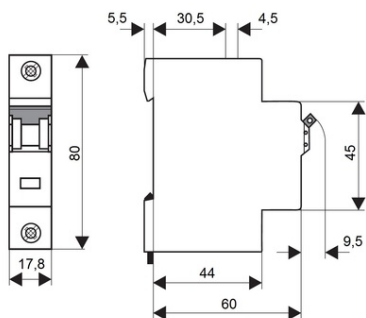

SCHRACK INTRERUPTOR AUTOMAT C10/1 6KA

EAN-Code 9004840395853 Lungime 74,90mm Latime neta 17,70mm Inaltime 80,00mm
Masa neta 0,12kg. disipare 1,50W Temperatura minima a mediului ambiant -40°C
Temperatura maxima a mediului ambiant 75°C Caracteristica declansare C Curent
nominal 10A Poli 1 Categorie produs tip BMS6 Serie BMS6 Capacitate de rupere
nominala 6kA Versiune Intreruptor automat AC Standard produs EN 60898
Pret: 24,96 lei (TVA inclus)