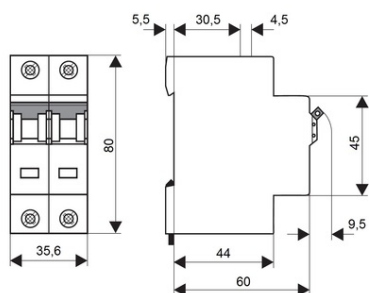

SCHRACK INTRERUPTOR AUTOMAT C 6/1-DC

EAN-Code 9004840398564 Lungime 74,90mm Latime neta 17,70mm Inaltime 80,00mm
Masa neta 0,12kg. disipare 1,80W Temperatura minima a mediului ambiant -40°C
Temperatura maxima a mediului ambiant 75°C Caracteristica declansare C Curent
nominal 6A Poli 1 Categorie produs siguranta automata DC Serie BMS0-DC Versiune
Intreruptor automat DC Standard produs EN 60947-2
Pret: 123,23 lei (TVA inclus)