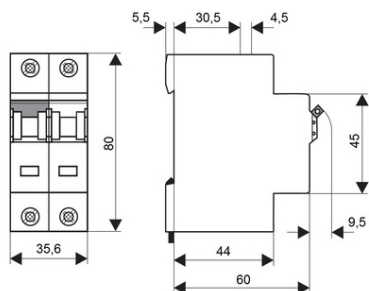

SCHRACK INTRERUPTOR AUTOMAT C 4A, 1+N 6KA

EAN-Code 9004840509052 Latime neta 35,60mm Inaltime 80,00mm Adancime neta 70,00mm Masa neta 0,24kg. disipare 1,60W Temperatura minima a mediului ambiant -40°C Temperatura maxima a mediului ambiant 75°C Caracteristica declansare C Curent nominal 4A Poli 1+N Categorie produs tip BMS6 Serie BMS6 Capacitate de rupere nominala 6kA Versiune Intreruptor automat AC Standard produs EN 60898
Pret: 100,40 lei (TVA inclus)