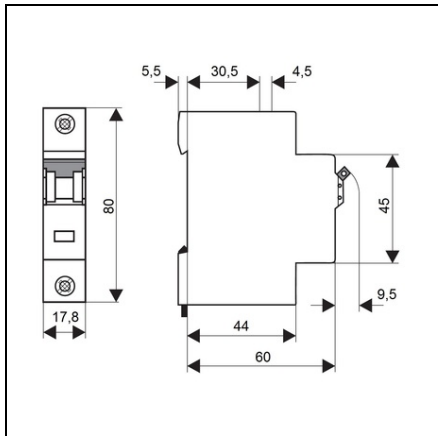

SCHRACK INTRERUPTOR AUTOMAT B6/1 6KA

EAN-Code 9004840396126 Lungime 74,90mm Latime neta 17,70mm Inaltime 80,00mm
Masa neta 0,12kg. disipare 1,80W Temperatura minima a mediului ambiant -40°C
Temperatura maxima a mediului ambiant 75°C Caracteristica declansare B Curent
nominal 6A Poli 1 Categorie produs tip BMS6 Serie BMS6 Capacitate de rupere
nominala 6kA Versiune Intreruptor automat AC Standard produs EN 60898
Pret: 29,49 lei (TVA inclus)